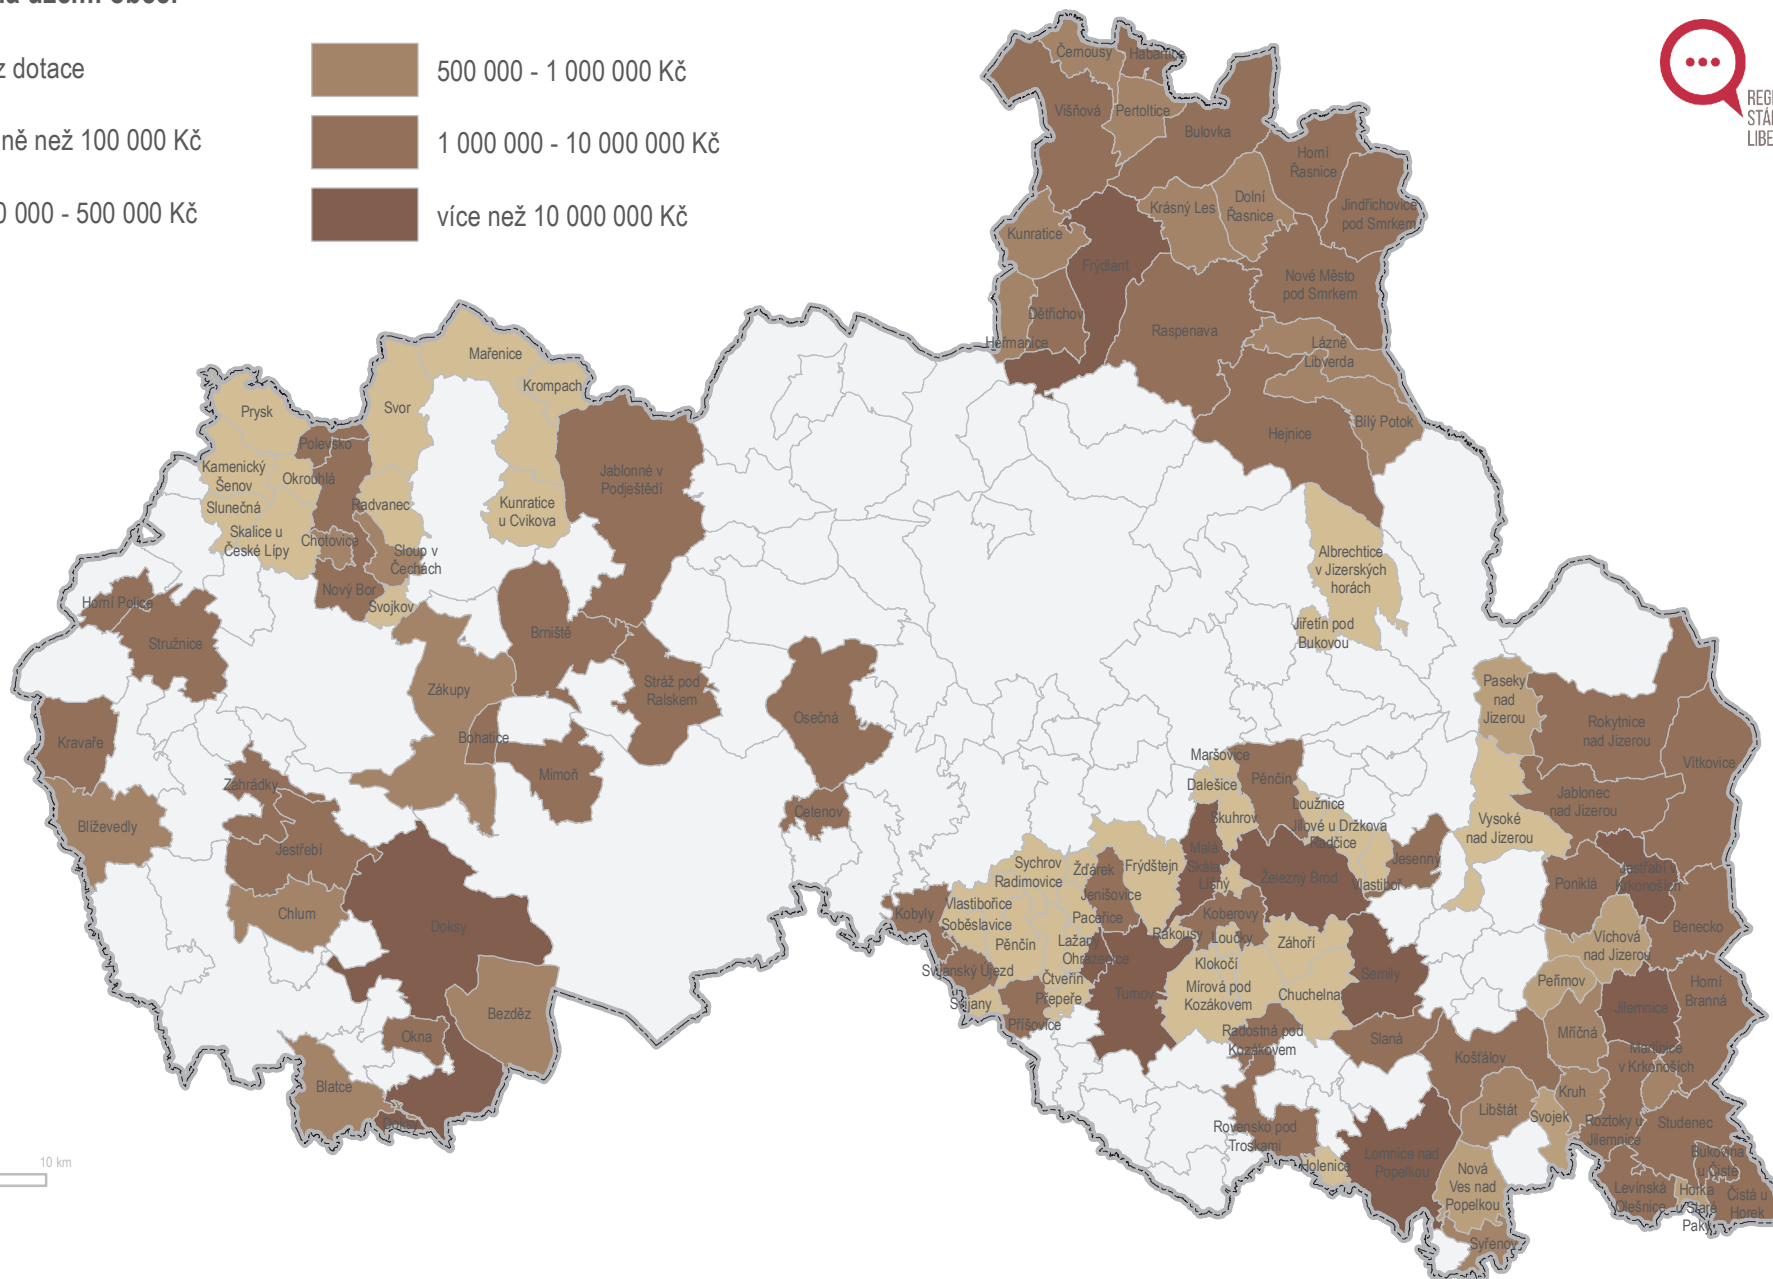

# PROJEKTY REALIZOVANÉ PROSTŘEDNICTVÍM MÍSTNÍCH AKČNÍCH SKUPIN V LIBERECKÉM KRAJI

stav k 22. 6. 2020

## Výše dotace na území obce:

Zdroj dat:  
GIS Libereckého kraje